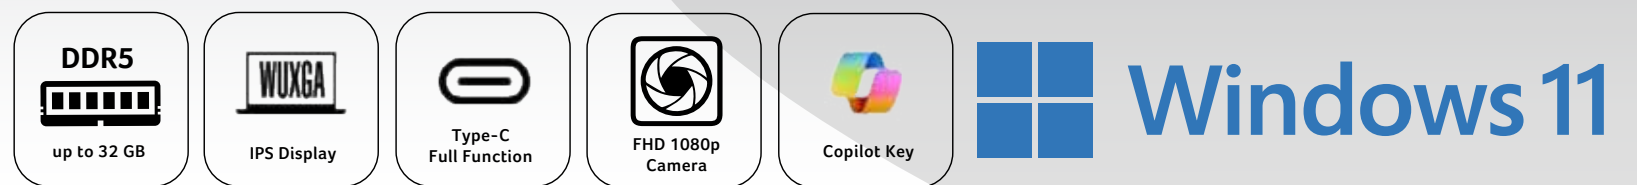

START WITH **ASPIRE**

NEW Aspire Lite

Simplifying Your Productivity

The Best Laptop for Your Daily Activities

Didukung prosesor Intel® Core™ generasi ke-13, memori DDR5, dan penyimpanan SSD NVMe, laptop ini memberikan performa mulus untuk kebutuhan sehari-hari. Baik untuk memeriksa email, mengedit dokumen, atau menonton acara favorit, Aspire Lite siap mendukung semua aktivitas Anda dengan mudah

New Design with the Most Complete Type of Ports

Aspire Lite 14 hadir dengan desain cover yang baru dan segar. Dengan profil yang ramping, laptop ini mudah dibawa ke mana saja. Dilengkapi dengan webcam FHD dan berbagai port, termasuk USB-C (full function), tiga USB 3.2 Type-A, microSD, dan HDMI, Anda dapat dengan mudah menghubungkan semua perangkat Anda

Immersive, Close to Reality Images

Layar IPS 14 inci Aspire Lite yang cerah dengan resolusi WUXGA menghadirkan gambar yang tajam dan jelas, sempurna untuk menonton film, menjelajah web, atau mengerjakan proyek. Baik saat berkolaborasi dalam presentasi maupun bersantai dengan menonton film, nikmati pengalaman imersif bersama Aspire Lite!

Color New Aspire Lite : ■ Pure Silver

	CPU	OS	MEMORY	STORAGE	GRAPHIC	CONNECTION	DISPLAY	BATTERY
Aspire Lite (AL14-52M)	Intel® Core™ i5-1334U	Windows 11 + Office Home Student	16 GB DDR5 (2 Slot Upgrade)	up to 512 GB SSD	Intel UHD Graphics	BT 5.2 + WiFi 6	14" WUXGA (1920 x 1200) IPS Display (180 degree)	Up to 10 hours
Aspire Lite (AL14-52M)	Intel® Core™ i5-1334U	Windows 11 + Office Home Student	8 GB DDR5 (2 Slot Upgrade)	up to 512 GB SSD	Intel UHD Graphics	BT 5.2 + WiFi 6	14" WUXGA (1920 x 1200) IPS Display (180 degree)	Up to 10 hours

*3 Tahun Service, 1 Tahun Spare Part
Syarat dan ketentuan berlaku

13th Gen Intel® Core™ i5 processor