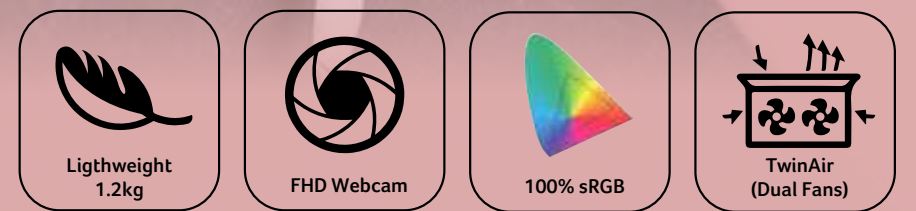

SWIFT ANYTIME ANYWHERE

Swift Go 14

Stand Out from the Crowd,

Experience All-day Productivity on the Go

Pre-installed with Microsoft Office Home & Student 2021

Start Your Productivity

Dengan mengoptimalkan multitasking dan produktivitas terbaik, Swift Go AMD memberikan performa terbaik dengan prosesor AMD Ryzen™ 7000 series serta dengan teknologi baterai pintar yang dapat menghemat baterai lebih lama saat Anda beraktivitas. Swift Go AMD didukung dengan desain TwinAir Cooling yang menawarkan sistem aliran udara lebih baik hingga 27,5% yang Swift Go dapat digunakan lebih lama dengan kenyamanan terbaik.

Partner in Every Situation

Mudahkan Setiap langkah Anda bersama Swift Go dengan desain yang tipis nan ringan (1.25kg dan 15.9mm) dan chassis aluminium menjadikan produktivitas tanpa batas ruang. Dengan mengedepankan produktivitas dan portabilitas, Swift Go dilengkapi dengan baterai fast charging yang dapat mengisi daya laptop hanya 4 jam 30 menit membuat partner ideal pada setiap situasi.

Perfect for Any Conference

Memiliki resolusi kamera FHD yang immersive dan dibantu dengan Acer TNR (Temporal Noise Reduction) yang dapat memperjelas gambar akibat perbedaan resolusi kamera. Selain itu, Swift Go juga dilengkapi Acer PurifiedVoice™ dengan AI Noise Reduction dan audio DTS membuat meeting online Anda lebih nyata tanpa khawatir gangguan suara bising dari sekitar Anda.

Color New Swift Go 14 : ■ Rose Pink ■ Pure Silver

	CPU	OS	MEMORY	STORAGE	GRAPHIC	CONNECTION	DISPLAY	BATTERY
Swift Go 14 (SFG14-41)	AMD Ryzen™ 5 7530U Processor	Windows 11 + Office Home Student 2021	16GB LPDDR4X Dual Channel	512GB PCIe NVMe SSD	AMD Radeon Graphics	Wifi 6E + BT 5.2	14", FHD IPS panel, 100% sRGB, Acer ComfyView™ LCD	Up to 14 hours battery life
Swift Go 14 (SFG14-41)	AMD Ryzen™ 7 7730U Processor	Windows 11 + Office Home Student 2021	16GB LPDDR4X Dual Channel	512GB PCIe NVMe SSD	AMD Radeon Graphics	Wifi 6E + BT 5.2	14", FHD IPS panel, 100% sRGB, Acer ComfyView™ LCD	Up to 14 hours battery life