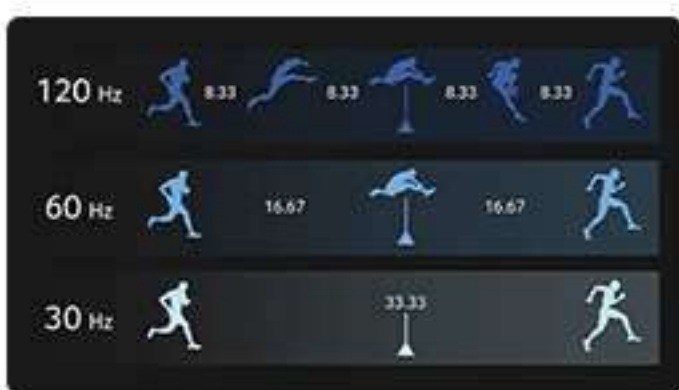

Nikmati **gerakan halus dan bebas blur** dengan waktu respons hingga 0,2 ms dan tingkat refresh 120 Hz